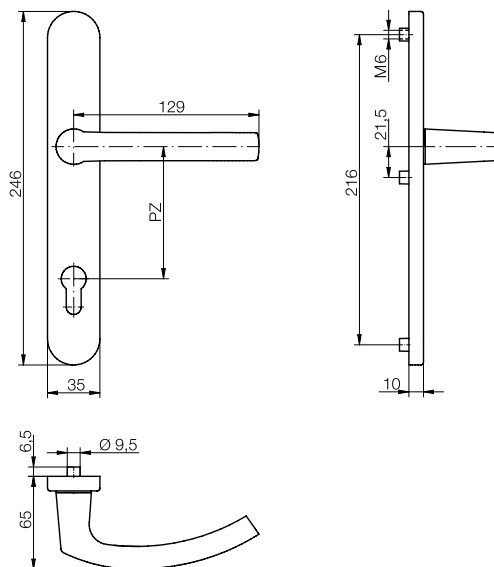

Комплект нажимных ручек blaugelb ½ DGT35 PZ92 для входной двери отличается элегантным дизайном; предлагаются ручки из алюминия разных цветов и из нержавеющей стали с матовой поверхностью. Дверные ручки комплекта крепятся скрытыми винтами.

Преимущества продукта:

- высококачественные материалы и обработка поверхности
- скрытые винтовые крепления
- элегантный дизайн

Технические данные:

Материал:	алюминий или нержавеющая сталь с матовой поверхностью
Конструкция ручек:	неподвижная/нажимная ручка
Стержень дверной ручки:	8 мм
Размеры планки:	35 x 246 мм
Толщина планки:	10 мм
Расстояние от оси стержня ручки до оси замочной скважины:	92 мм
Внутренний диаметр вставки:	6 мм
Крепление:	скрытые винтовые крепления
Кол-во в упаковке:	1 комплект (без комплекта крепежа)

Наименование артикула	Кол-во в уп-ке	№ арт.
Комплект нажимных ручек ½ DGT35 PZ92 для входной двери, алюм. RAL 9016 (белый цвет)	1 шт.	0424085
Комплект нажимных ручек ½ DGT35 PZ92 для входной двери, алюм. F1 (серебристый цвет)	1 шт.	0424090
Комплект нажимных ручек ½ DGT35 PZ92 для входной двери, алюм. F4 (бронзовый цвет)	1 шт.	0424095
Комплект нажимных ручек ½ DGT35 PZ92 для входной двери, алюм. RAL 8077 (коричневый цвет)	1 шт.	0424100
Комплект нажимных ручек ½ DGT35 PZ92 для входной двери, алюм. F9 (стальной цвет)	1 шт.	0424105
Комплект нажимных ручек ½ DGT35 PZ92 для входной двери, нерж. сталь матовая	1 шт.	0424110

Комплекующие:

комплект крепежа при размере вставки 8 мм:

Наименование артикула	Кол-во в уп-ке	№ арт.
Комплект крепежа DGT35/DGT50/NGT35 TS 57—62 мм 1 стержень 8 x 130 мм / 3 винта M6 x 70 мм	1 комплект	0424168
Комплект крепежа DGT35/DGT50/NGT35 TS 62—67 мм 1 стержень 8 x 130 мм / 3 винта M6 x 75 мм	1 комплект	0424169
Комплект крепежа DGT35/DGT50/NGT35 TS 67—72 мм 1 стержень 8 x 140 мм / 3 винта M6 x 80 мм	1 комплект	0424171
Комплект крепежа DGT35/DGT50/NGT35 TS 72—77 мм 1 стержень 8 x 140 мм / 3 винта M6 x 85 мм	1 комплект	0424172
Комплект крепежа DGT35/DGT50/NGT35 TS 77—82 мм 1 стержень 8 x 150 мм / 3 винта M6 x 90 мм	1 комплект	0424173
Комплект крепежа DGT35/DGT50/NGT35 TS 82—87 мм 1 стержень 8 x 150 мм / 3 винта M6 x 95 мм	1 комплект	0424174
Комплект крепежа DGT35/DGT50/NGT35 TS 87—92 мм 1 стержень 8 x 160 мм / 3 винта M6 x 100 мм	1 комплект	0424175

комплект крепежа при размере вставки 10 мм:

Наименование артикула	Кол-во в уп-ке	№ арт.
Комплект крепежа DGT35/DGT50/NGT35 TS 57—62 мм 1 стержень 8/10/8 x 130 мм / 3 винта M6 x 70 мм	1 комплект	0424183
Комплект крепежа DGT35/DGT50/NGT35 TS 62—67 мм 1 стержень 8/10/8 x 130 мм / 3 винта M6 x 75 мм	1 комплект	0424184
Комплект крепежа DGT35/DGT50/NGT35 TS 67—72 мм 1 стержень 8/10/8 x 140 мм / 3 винта M6 x 80 мм	1 комплект	0424185
Комплект крепежа DGT35/DGT50/NGT35 TS 72—77 мм 1 стержень 8/10/8 x 140 мм / 3 винта M6 x 85 мм	1 комплект	0424186
Комплект крепежа DGT35/DGT50/NGT35 TS 77—82 мм 1 стержень 8/10/8 x 150 мм / 3 винта M6 x 90 мм	1 комплект	0424187
Комплект крепежа DGT35/DGT50/NGT35 TS 82—87 мм 1 стержень 8/10/8 x 150 мм / 3 винта M6 x 95 мм	1 комплект	0424188
Комплект крепежа DGT35/DGT50/NGT35 TS 87—92 мм 1 стержень 8/10/8 x 160 мм / 3 винта M6 x 100 мм	1 комплект	0424189